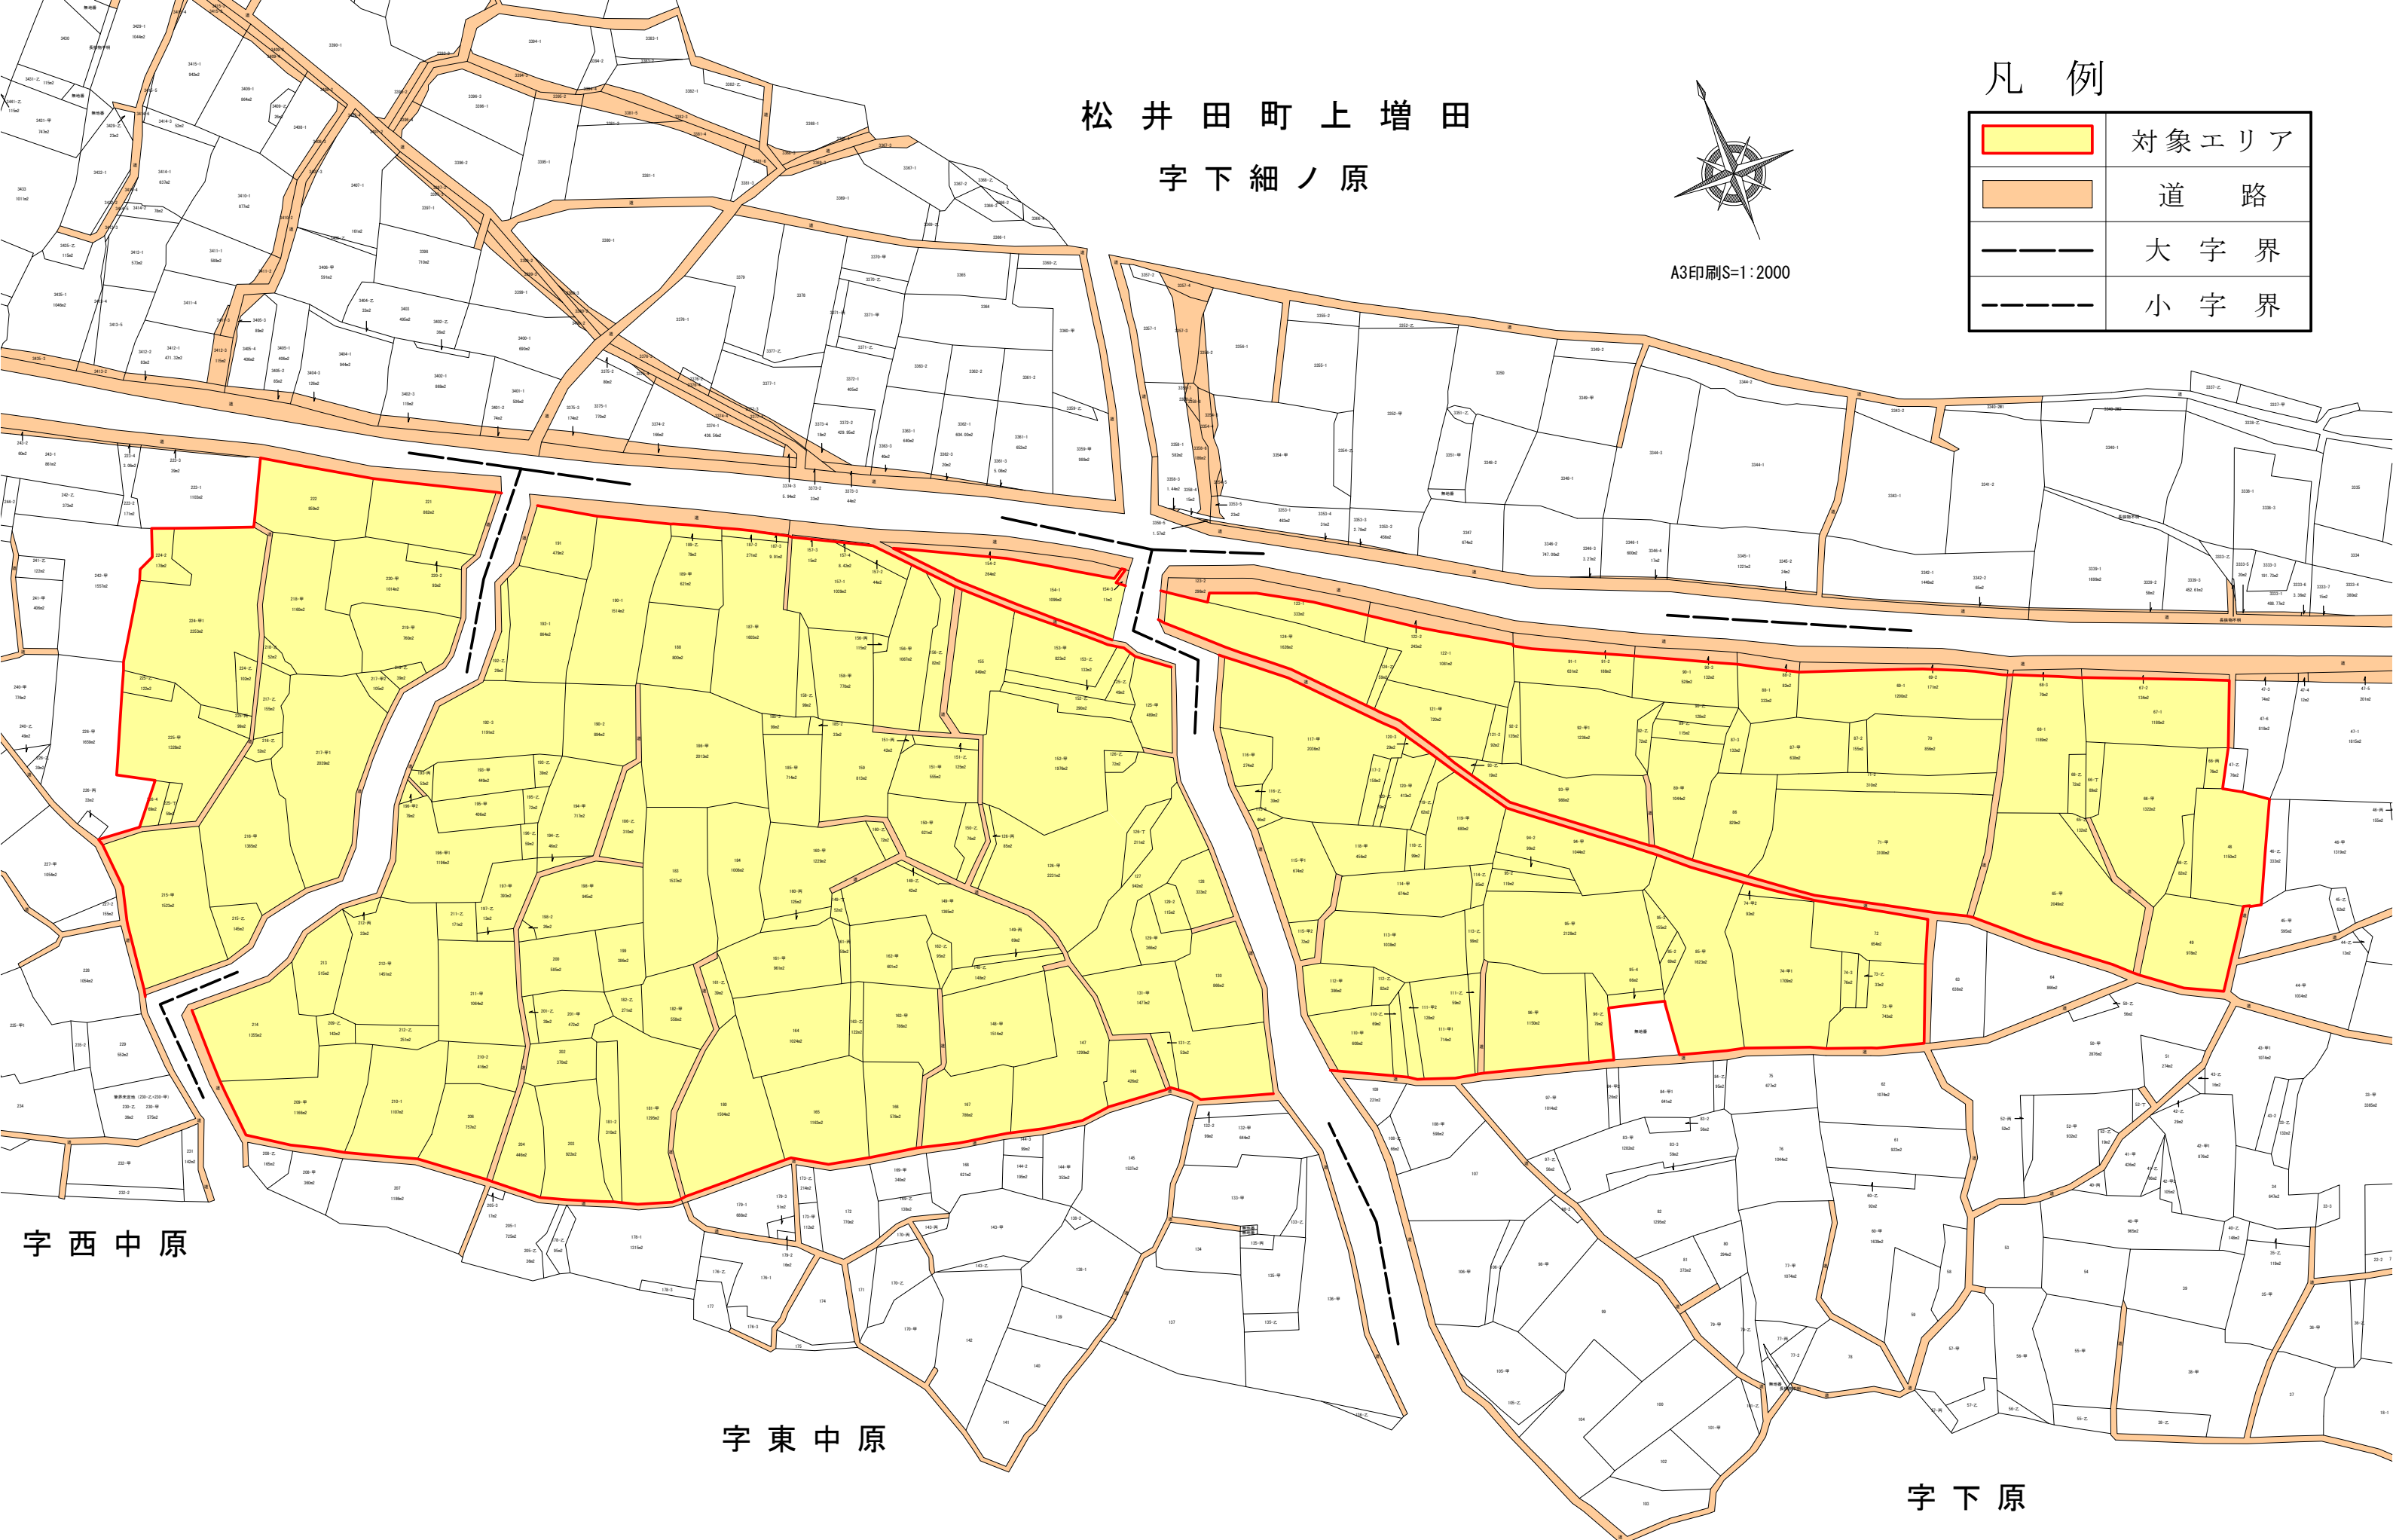

松井田町上増田  
字下細ノ原

A3印刷S=1:2000

凡例

	対象エリア
	道路
	大字界
	小字界

字西中原

字東中原

字下原

松井田町新井